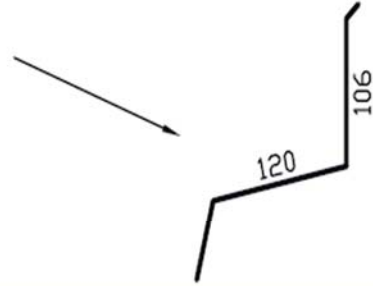

LOPANEL
aislamientos & paneles

CATALOGO DE REMATES

**Panel Sándwich imitación teja
(AISCOPPO)**

FALDÓN TRASERO TROQUELADO AIS COPPO

DESARROLLO	300
LARGO	2890
OBS.	LARGO UTIL 2700

FALDÓN LATERAL AIS COPPO

DESARROLLO	312
LARGO	HASTA 6000
OBS.	

LATERAL VUELO AIS COPPO

DESARROLLO	228
LARGO	HASTA 6000
OBS.	

CUMBRERA DOBLE AIS COPPO

DESARROLLO	2x300
LARGO	2890
OBS.	LARGO UTIL 2720

CORONACIÓN TRASERA TROQUELADA AIS COPPO

DESARROLLO	300
LARGO	2890
OBS.	LARGO UTIL 2720

CORONACIÓN LATERAL AIS COPPO

DESARROLLO	416
LARGO	HASTA 6000
OBS.	

FRONTAL CANALÓN AIS COPPO

DESARROLLO	411
LARGO	HASTA 6000
OBS.	

TAPA PARA CANALÓN DE COPPO

DESARROLLO	
LARGO	
OBS.	

BOQUILLA BAJANTE CANALÓN