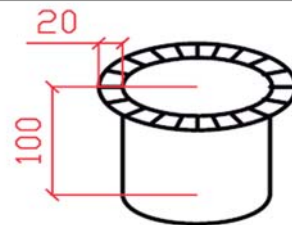

CORONACIÓN LATERAL AIS COPPO

DESARROLLO	416
LARGO	HASTA 6000
OBS.	

FRONTAL CANALÓN AIS COPPO

DESARROLLO	411
LARGO	HASTA 6000
OBS.	

TAPA PARA CANALÓN DE COPPO

DESARROLLO	
LARGO	
OBS.	

BOQUILLA BAJANTE CANALÓN