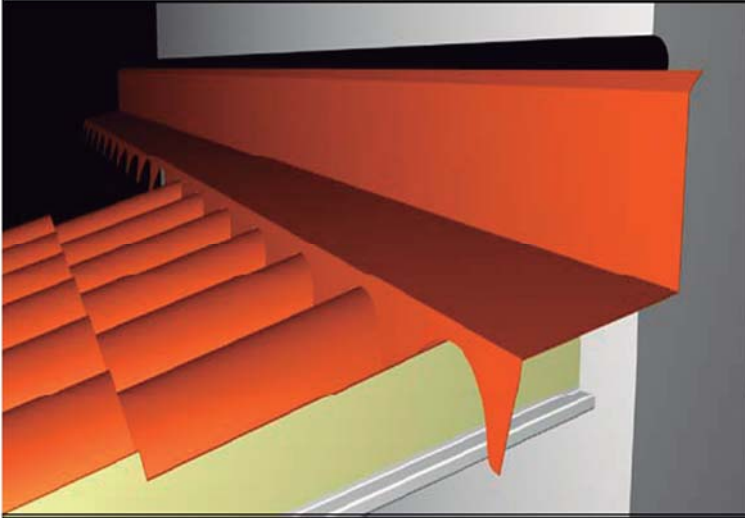

LOPANEL
aislamientos & paneles

CATALOGO DE REMATES

**Panel Sándwich imitación teja
(AISCOPPO)**

FALDÓN TRASERO TROQUELADO AIS COPPO

DESARROLLO	300
LARGO	2890
OBS.	LARGO UTIL 2700

FALDÓN LATERAL AIS COPPO

DESARROLLO	312
LARGO	HASTA 6000
OBS.	

LATERAL VUELO AIS COPPO

DESARROLLO	228
LARGO	HASTA 6000
OBS.	

CUMBRERA DOBLE AIS COPPO

DESARROLLO	2x300
LARGO	2890
OBS.	LARGO UTIL 2720

CORONACIÓN TRASERA TROQUELADA AIS COPPO

DESARROLLO	300
LARGO	2890
OBS.	LARGO UTIL 2720

CORONACIÓN LATERAL AIS COPPO

DESARROLLO	416
LARGO	HASTA 6000
OBS.	

FRONTAL CANALÓN AIS COPPO

DESARROLLO	411
LARGO	HASTA 6000
OBS.	

TAPA PARA CANALÓN DE COPPO

DESARROLLO	
LARGO	
OBS.	

BOQUILLA BAJANTE CANALÓN