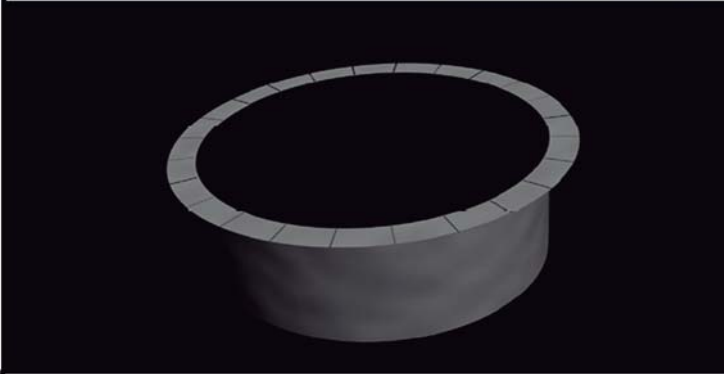

LATERAL VUELO AIS COPPO

DESARROLLO	228
LARGO	HASTA 6000
OBS.	

CUMBRERA DOBLE AIS COPPO

DESARROLLO	2x300
LARGO	2890
OBS.	LARGO UTIL 2720

CORONACIÓN TRASERA TROQUELADA AIS COPPO

DESARROLLO	300
LARGO	2890
OBS.	LARGO UTIL 2720

CORONACIÓN LATERAL AIS COPPO

DESARROLLO	416
LARGO	HASTA 6000
OBS.	

FRONTAL CANALÓN AIS COPPO

DESARROLLO	411
LARGO	HASTA 6000
OBS.	

TAPA PARA CANALÓN DE COPPO

DESARROLLO	
LARGO	
OBS.	

BOQUILLA BAJANTE CANALÓN

DESARROLLO	
LARGO	
OBS.	

REMATE FRONTAL AIS COPPO

DESARROLLO	160
LARGO	1068
OBS.	LARGO UTIL 1000