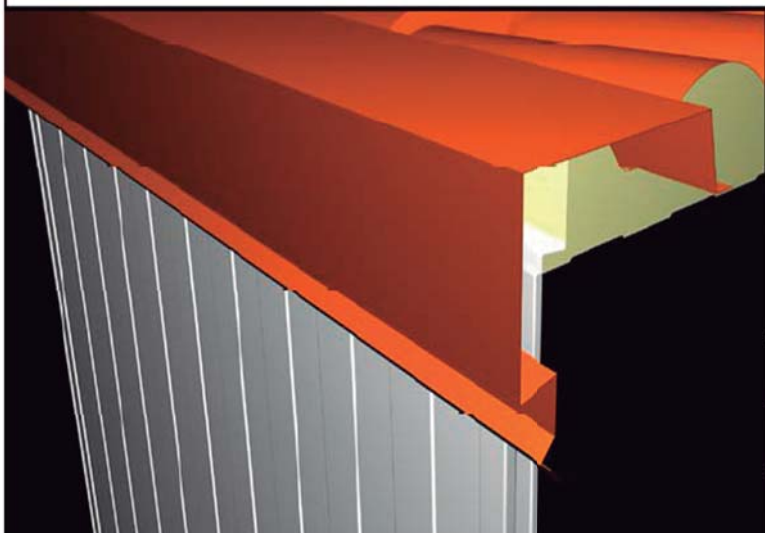

LOPANEL
aislamientos & paneles

CATALOGO DE REMATES

**Panel Sándwich imitación teja
(AISCOPPO)**

FALDÓN TRASERO TROQUELADO AIS COPPO

DESARROLLO	300
LARGO	2890
OBS.	LARGO UTIL 2700

FALDÓN LATERAL AIS COPPO

DESARROLLO	312
LARGO	HASTA 6000
OBS.	

LATERAL VUELO AIS COPPO

DESARROLLO	228
LARGO	HASTA 6000
OBS.	

CUMBRERA DOBLE AIS COPPO

DESARROLLO	2x300
LARGO	2890
OBS.	LARGO UTIL 2720

CORONACIÓN TRASERA TROQUELADA AIS COPPO

DESARROLLO	300
LARGO	2890
OBS.	LARGO UTIL 2720

CORONACIÓN LATERAL AIS COPPO

DESARROLLO	416
LARGO	HASTA 6000
OBS.	

FRONTAL CANALÓN AIS COPPO

DESARROLLO	411
LARGO	HASTA 6000
OBS.	

TAPA PARA CANALÓN DE COPPO

DESARROLLO	
LARGO	
OBS.	

BOQUILLA BAJANTE CANALÓN