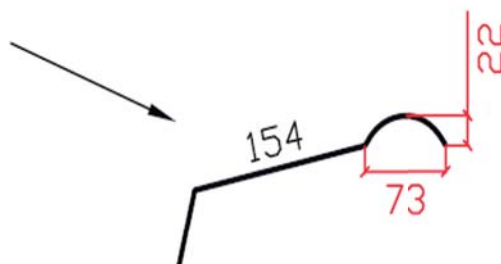

LOPANEL
aislamientos & paneles

CATALOGO DE REMATES

**Panel Sándwich imitación teja
(AISCOPPO)**

FALDÓN TRASERO TROQUELADO AIS COPPO

DESARROLLO	300
LARGO	2890
OBS.	LARGO UTIL 2700

FALDÓN LATERAL AIS COPPO

DESARROLLO	312
LARGO	HASTA 6000
OBS.	

LATERAL VUELO AIS COPPO

DESARROLLO	228
LARGO	HASTA 6000
OBS.	

CUMBRERA DOBLE AIS COPPO

DESARROLLO	2x300
LARGO	2890
OBS.	LARGO UTIL 2720

CORONACIÓN TRASERA TROQUELADA AIS COPPO

DESARROLLO	300
LARGO	2890
OBS.	LARGO UTIL 2720

CORONACIÓN LATERAL AIS COPPO

DESARROLLO	416
LARGO	HASTA 6000
OBS.	

FRONTAL CANALÓN AIS COPPO

DESARROLLO	411
LARGO	HASTA 6000
OBS.	

TAPA PARA CANALÓN DE COPPO

DESARROLLO	
LARGO	
OBS.	

BOQUILLA BAJANTE CANALÓN