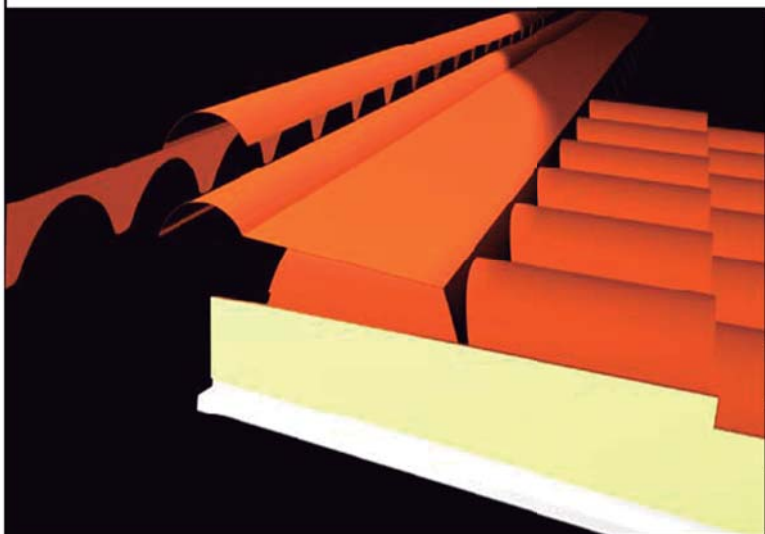

LOPANEL
aislamientos & paneles

CATALOGO DE REMATES

**Panel Sándwich imitación teja
(AISCOPPO)**

FALDÓN TRASERO TROQUELADO AIS COPPO

DESARROLLO	300
LARGO	2890
OBS.	LARGO UTIL 2700

FALDÓN LATERAL AIS COPPO

DESARROLLO	312
LARGO	HASTA 6000
OBS.	

LATERAL VUELO AIS COPPO

DESARROLLO	228
LARGO	HASTA 6000
OBS.	

CUMBRERA DOBLE AIS COPPO

DESARROLLO	2x300
LARGO	2890
OBS.	LARGO UTIL 2720

CORONACIÓN TRASERA TROQUELADA AIS COPPO

DESARROLLO	300
LARGO	2890
OBS.	LARGO UTIL 2720

CORONACIÓN LATERAL AIS COPPO

DESARROLLO	416
LARGO	HASTA 6000
OBS.	

FRONTAL CANALÓN AIS COPPO

DESARROLLO	411
LARGO	HASTA 6000
OBS.	

TAPA PARA CANALÓN DE COPPO

DESARROLLO	
LARGO	
OBS.	

BOQUILLA BAJANTE CANALÓN