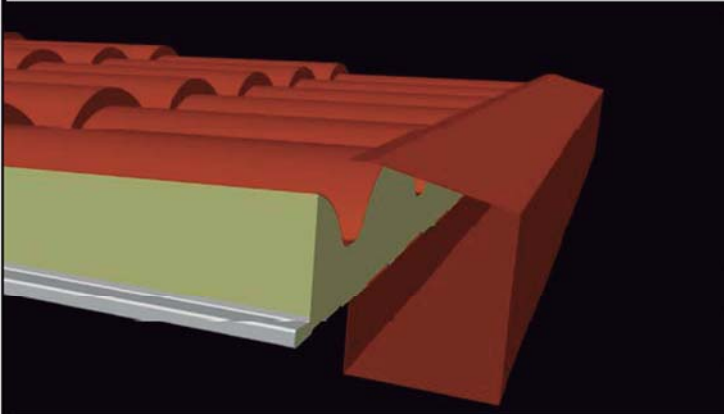

LOPANEL
aislamientos & paneles

CATALOGO DE REMATES

**Panel Sándwich imitación teja
(AISCOPPO)**

FALDÓN TRASERO TROQUELADO AIS COPPO

DESARROLLO	300
LARGO	2890
OBS.	LARGO UTIL 2700

FALDÓN LATERAL AIS COPPO

DESARROLLO	312
LARGO	HASTA 6000
OBS.	

LATERAL VUELO AIS COPPO

DESARROLLO	228
LARGO	HASTA 6000
OBS.	

CUMBRERA DOBLE AIS COPPO

DESARROLLO	2x300
LARGO	2890
OBS.	LARGO UTIL 2720

CORONACIÓN TRASERA TROQUELADA AIS COPPO

DESARROLLO	300
LARGO	2890
OBS.	LARGO UTIL 2720

CORONACIÓN LATERAL AIS COPPO

DESARROLLO	416
LARGO	HASTA 6000
OBS.	

FRONTAL CANALÓN AIS COPPO

DESARROLLO	411
LARGO	HASTA 6000
OBS.	

TAPA PARA CANALÓN DE COPPO

DESARROLLO	
LARGO	
OBS.	

BOQUILLA BAJANTE CANALÓN