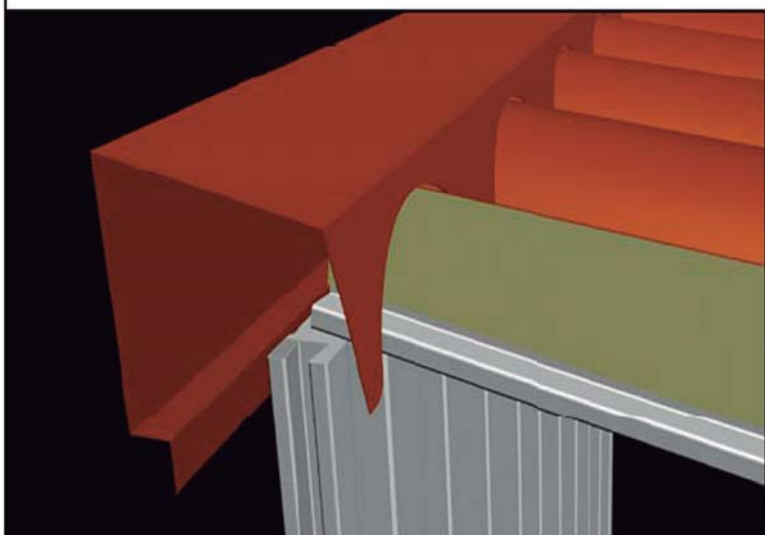

LOPANEL
aislamientos & paneles

CATALOGO DE REMATES

**Panel Sándwich imitación teja
(AISCOPPO)**

FALDÓN TRASERO TROQUELADO AIS COPPO

DESARROLLO	300
LARGO	2890
OBS.	LARGO UTIL 2700

FALDÓN LATERAL AIS COPPO

DESARROLLO	312
LARGO	HASTA 6000
OBS.	

LATERAL VUELO AIS COPPO

DESARROLLO	228
LARGO	HASTA 6000
OBS.	

CUMBRERA DOBLE AIS COPPO

DESARROLLO	2x300
LARGO	2890
OBS.	LARGO UTIL 2720

CORONACIÓN TRASERA TROQUELADA AIS COPPO

DESARROLLO	300
LARGO	2890
OBS.	LARGO UTIL 2720

CORONACIÓN LATERAL AIS COPPO

DESARROLLO	416
LARGO	HASTA 6000
OBS.	

FRONTAL CANALÓN AIS COPPO

DESARROLLO	411
LARGO	HASTA 6000
OBS.	

TAPA PARA CANALÓN DE COPPO

DESARROLLO	
LARGO	
OBS.	

BOQUILLA BAJANTE CANALÓN