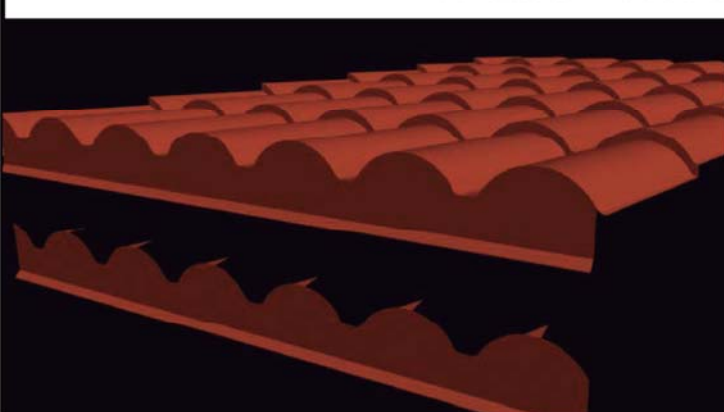

REMATE FRONTAL AIS COPPO

DESARROLLO	160
LARGO	1068
OBS.	LARGO UTIL 1000