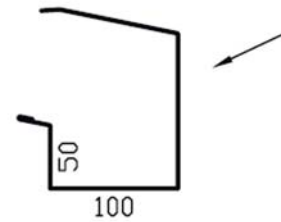

LATERAL VUELO AIS COPPO

DESARROLLO	228
LARGO	HASTA 6000
OBS.	

CUMBRERA DOBLE AIS COPPO

DESARROLLO	2x300
LARGO	2890
OBS.	LARGO UTIL 2720

CORONACIÓN TRASERA TROQUELADA AIS COPPO

DESARROLLO	300
LARGO	2890
OBS.	LARGO UTIL 2720

CORONACIÓN LATERAL AIS COPPO

DESARROLLO	416
LARGO	HASTA 6000
OBS.	

FRONTAL CANALÓN AIS COPPO

DESARROLLO	411
LARGO	HASTA 6000
OBS.	

TAPA PARA CANALÓN DE COPPO

DESARROLLO	
LARGO	
OBS.	

BOQUILLA BAJANTE CANALÓN