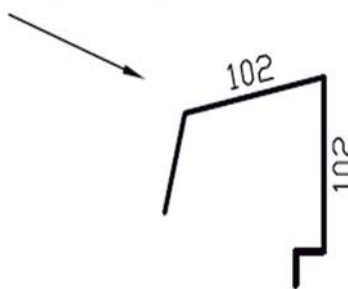

LATERAL VUELO AIS COPPO

DESARROLLO	228
LARGO	HASTA 6000
OBS.	

CUMBRERA DOBLE AIS COPPO

DESARROLLO	2x300
LARGO	2890
OBS.	LARGO UTIL 2720

CORONACIÓN TRASERA TROQUELADA AIS COPPO

DESARROLLO	300
LARGO	2890
OBS.	LARGO UTIL 2720

CORONACIÓN LATERAL AIS COPPO

DESARROLLO	416
LARGO	HASTA 6000
OBS.	

FRONTAL CANALÓN AIS COPPO

DESARROLLO	411
LARGO	HASTA 6000
OBS.	

TAPA PARA CANALÓN DE COPPO

DESARROLLO	
LARGO	
OBS.	

BOQUILLA BAJANTE CANALÓN