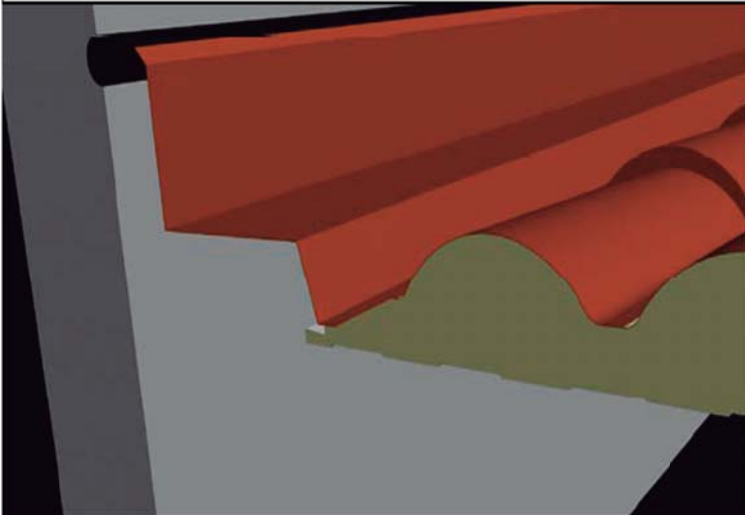

LOPANEL
aislamientos & paneles

CATALOGO DE REMATES

**Panel Sándwich imitación teja
(AISCOPPO)**

FALDÓN TRASERO TROQUELADO AIS COPPO

DESARROLLO	300
LARGO	2890
OBS.	LARGO UTIL 2700

FALDÓN LATERAL AIS COPPO

DESARROLLO	312
LARGO	HASTA 6000
OBS.	

LATERAL VUELO AIS COPPO

DESARROLLO	228
LARGO	HASTA 6000
OBS.	

CUMBRERA DOBLE AIS COPPO

DESARROLLO	2x300
LARGO	2890
OBS.	LARGO UTIL 2720

CORONACIÓN TRASERA TROQUELADA AIS COPPO

DESARROLLO	300
LARGO	2890
OBS.	LARGO UTIL 2720

CORONACIÓN LATERAL AIS COPPO

DESARROLLO	416
LARGO	HASTA 6000
OBS.	

FRONTAL CANALÓN AIS COPPO

DESARROLLO	411
LARGO	HASTA 6000
OBS.	

TAPA PARA CANALÓN DE COPPO

DESARROLLO	
LARGO	
OBS.	

BOQUILLA BAJANTE CANALÓN