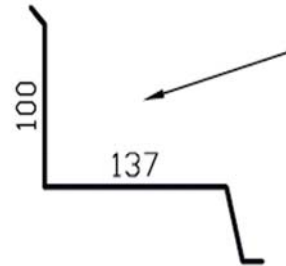

LOPANEL
aislamientos & paneles

CATALOGO DE REMATES

**Panel Sándwich imitación teja
(AISCOPPO)**

FALDÓN TRASERO TROQUELADO AIS COPPO

DESARROLLO	300
LARGO	2890
OBS.	LARGO UTIL 2700

FALDÓN LATERAL AIS COPPO

DESARROLLO	312
LARGO	HASTA 6000
OBS.	

LATERAL VUELO AIS COPPO

DESARROLLO	228
LARGO	HASTA 6000
OBS.	

CUMBRERA DOBLE AIS COPPO

DESARROLLO	2x300
LARGO	2890
OBS.	LARGO UTIL 2720

CORONACIÓN TRASERA TROQUELADA AIS COPPO

DESARROLLO	300
LARGO	2890
OBS.	LARGO UTIL 2720

CORONACIÓN LATERAL AIS COPPO

DESARROLLO	416
LARGO	HASTA 6000
OBS.	

FRONTAL CANALÓN AIS COPPO

DESARROLLO	411
LARGO	HASTA 6000
OBS.	

TAPA PARA CANALÓN DE COPPO

DESARROLLO	
LARGO	
OBS.	

BOQUILLA BAJANTE CANALÓN