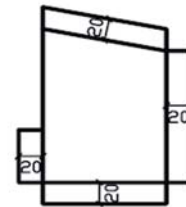

LATERAL VUELO AIS COPPO

DESARROLLO	228
LARGO	HASTA 6000
OBS.	

CUMBRERA DOBLE AIS COPPO

DESARROLLO	2x300
LARGO	2890
OBS.	LARGO UTIL 2720

CORONACIÓN TRASERA TROQUELADA AIS COPPO

DESARROLLO	300
LARGO	2890
OBS.	LARGO UTIL 2720

CORONACIÓN LATERAL AIS COPPO

DESARROLLO	416
LARGO	HASTA 6000
OBS.	

FRONTAL CANALÓN AIS COPPO

DESARROLLO	411
LARGO	HASTA 6000
OBS.	

TAPA PARA CANALÓN DE COPPO

DESARROLLO	
LARGO	
OBS.	

BOQUILLA BAJANTE CANALÓN

DESARROLLO	
LARGO	
OBS.	

REMATE FRONTAL AIS COPPO

DESARROLLO	160
LARGO	1068
OBS.	LARGO UTIL 1000