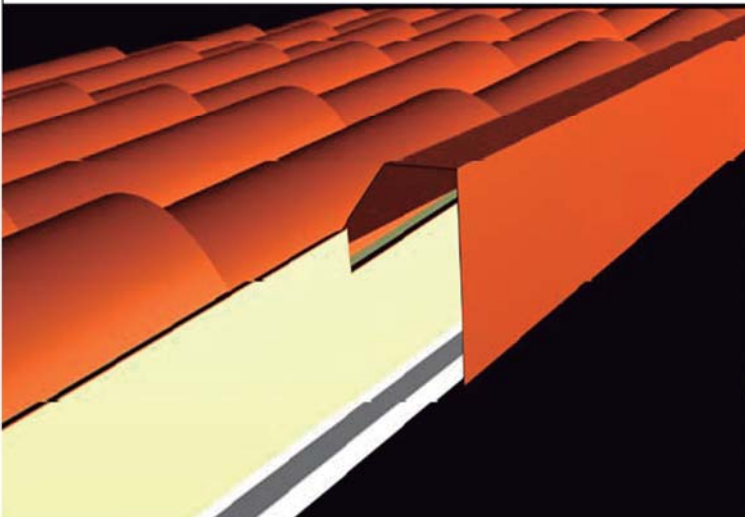

LOPANEL
aislamientos & paneles

CATALOGO DE REMATES

**Panel Sándwich imitación teja
(AISCOPPO)**

FALDÓN TRASERO TROQUELADO AIS COPPO

DESARROLLO	300
LARGO	2890
OBS.	LARGO UTIL 2700

FALDÓN LATERAL AIS COPPO

DESARROLLO	312
LARGO	HASTA 6000
OBS.	

LATERAL VUELO AIS COPPO

DESARROLLO	228
LARGO	HASTA 6000
OBS.	

CUMBRERA DOBLE AIS COPPO

DESARROLLO	2x300
LARGO	2890
OBS.	LARGO UTIL 2720

CORONACIÓN TRASERA TROQUELADA AIS COPPO

DESARROLLO	300
LARGO	2890
OBS.	LARGO UTIL 2720

CORONACIÓN LATERAL AIS COPPO

DESARROLLO	416
LARGO	HASTA 6000
OBS.	

FRONTAL CANALÓN AIS COPPO

DESARROLLO	411
LARGO	HASTA 6000
OBS.	

TAPA PARA CANALÓN DE COPPO

DESARROLLO	
LARGO	
OBS.	

BOQUILLA BAJANTE CANALÓN