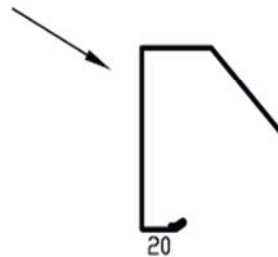

LOPANEL
aislamientos & paneles

CATALOGO DE REMATES

**Panel Sándwich imitación teja
(AISCOPPO)**

FALDÓN TRASERO TROQUELADO AIS COPPO

DESARROLLO	300
LARGO	2890
OBS.	LARGO UTIL 2700

FALDÓN LATERAL AIS COPPO

DESARROLLO	312
LARGO	HASTA 6000
OBS.	

LATERAL VUELO AIS COPPO

DESARROLLO	228
LARGO	HASTA 6000
OBS.	

CUMBRERA DOBLE AIS COPPO

DESARROLLO	2x300
LARGO	2890
OBS.	LARGO UTIL 2720

CORONACIÓN TRASERA TROQUELADA AIS COPPO

DESARROLLO	300
LARGO	2890
OBS.	LARGO UTIL 2720

CORONACIÓN LATERAL AIS COPPO

DESARROLLO	416
LARGO	HASTA 6000
OBS.	

FRONTAL CANALÓN AIS COPPO

DESARROLLO	411
LARGO	HASTA 6000
OBS.	

TAPA PARA CANALÓN DE COPPO

DESARROLLO	
LARGO	
OBS.	

BOQUILLA BAJANTE CANALÓN