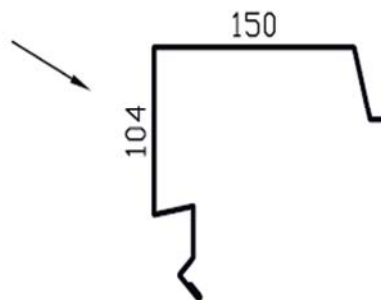

LOPANEL
aislamientos & paneles

CATALOGO DE REMATES

**Panel Sándwich imitación teja
(AISCOPPO)**

FALDÓN TRASERO TROQUELADO AIS COPPO

DESARROLLO	300
LARGO	2890
OBS.	LARGO UTIL 2700

FALDÓN LATERAL AIS COPPO

DESARROLLO	312
LARGO	HASTA 6000
OBS.	

LATERAL VUELO AIS COPPO

DESARROLLO	228
LARGO	HASTA 6000
OBS.	

CUMBRERA DOBLE AIS COPPO

DESARROLLO	2x300
LARGO	2890
OBS.	LARGO UTIL 2720

CORONACIÓN TRASERA TROQUELADA AIS COPPO

DESARROLLO	300
LARGO	2890
OBS.	LARGO UTIL 2720

CORONACIÓN LATERAL AIS COPPO

DESARROLLO	416
LARGO	HASTA 6000
OBS.	

FRONTAL CANALÓN AIS COPPO

DESARROLLO	411
LARGO	HASTA 6000
OBS.	

TAPA PARA CANALÓN DE COPPO

DESARROLLO	
LARGO	
OBS.	

BOQUILLA BAJANTE CANALÓN